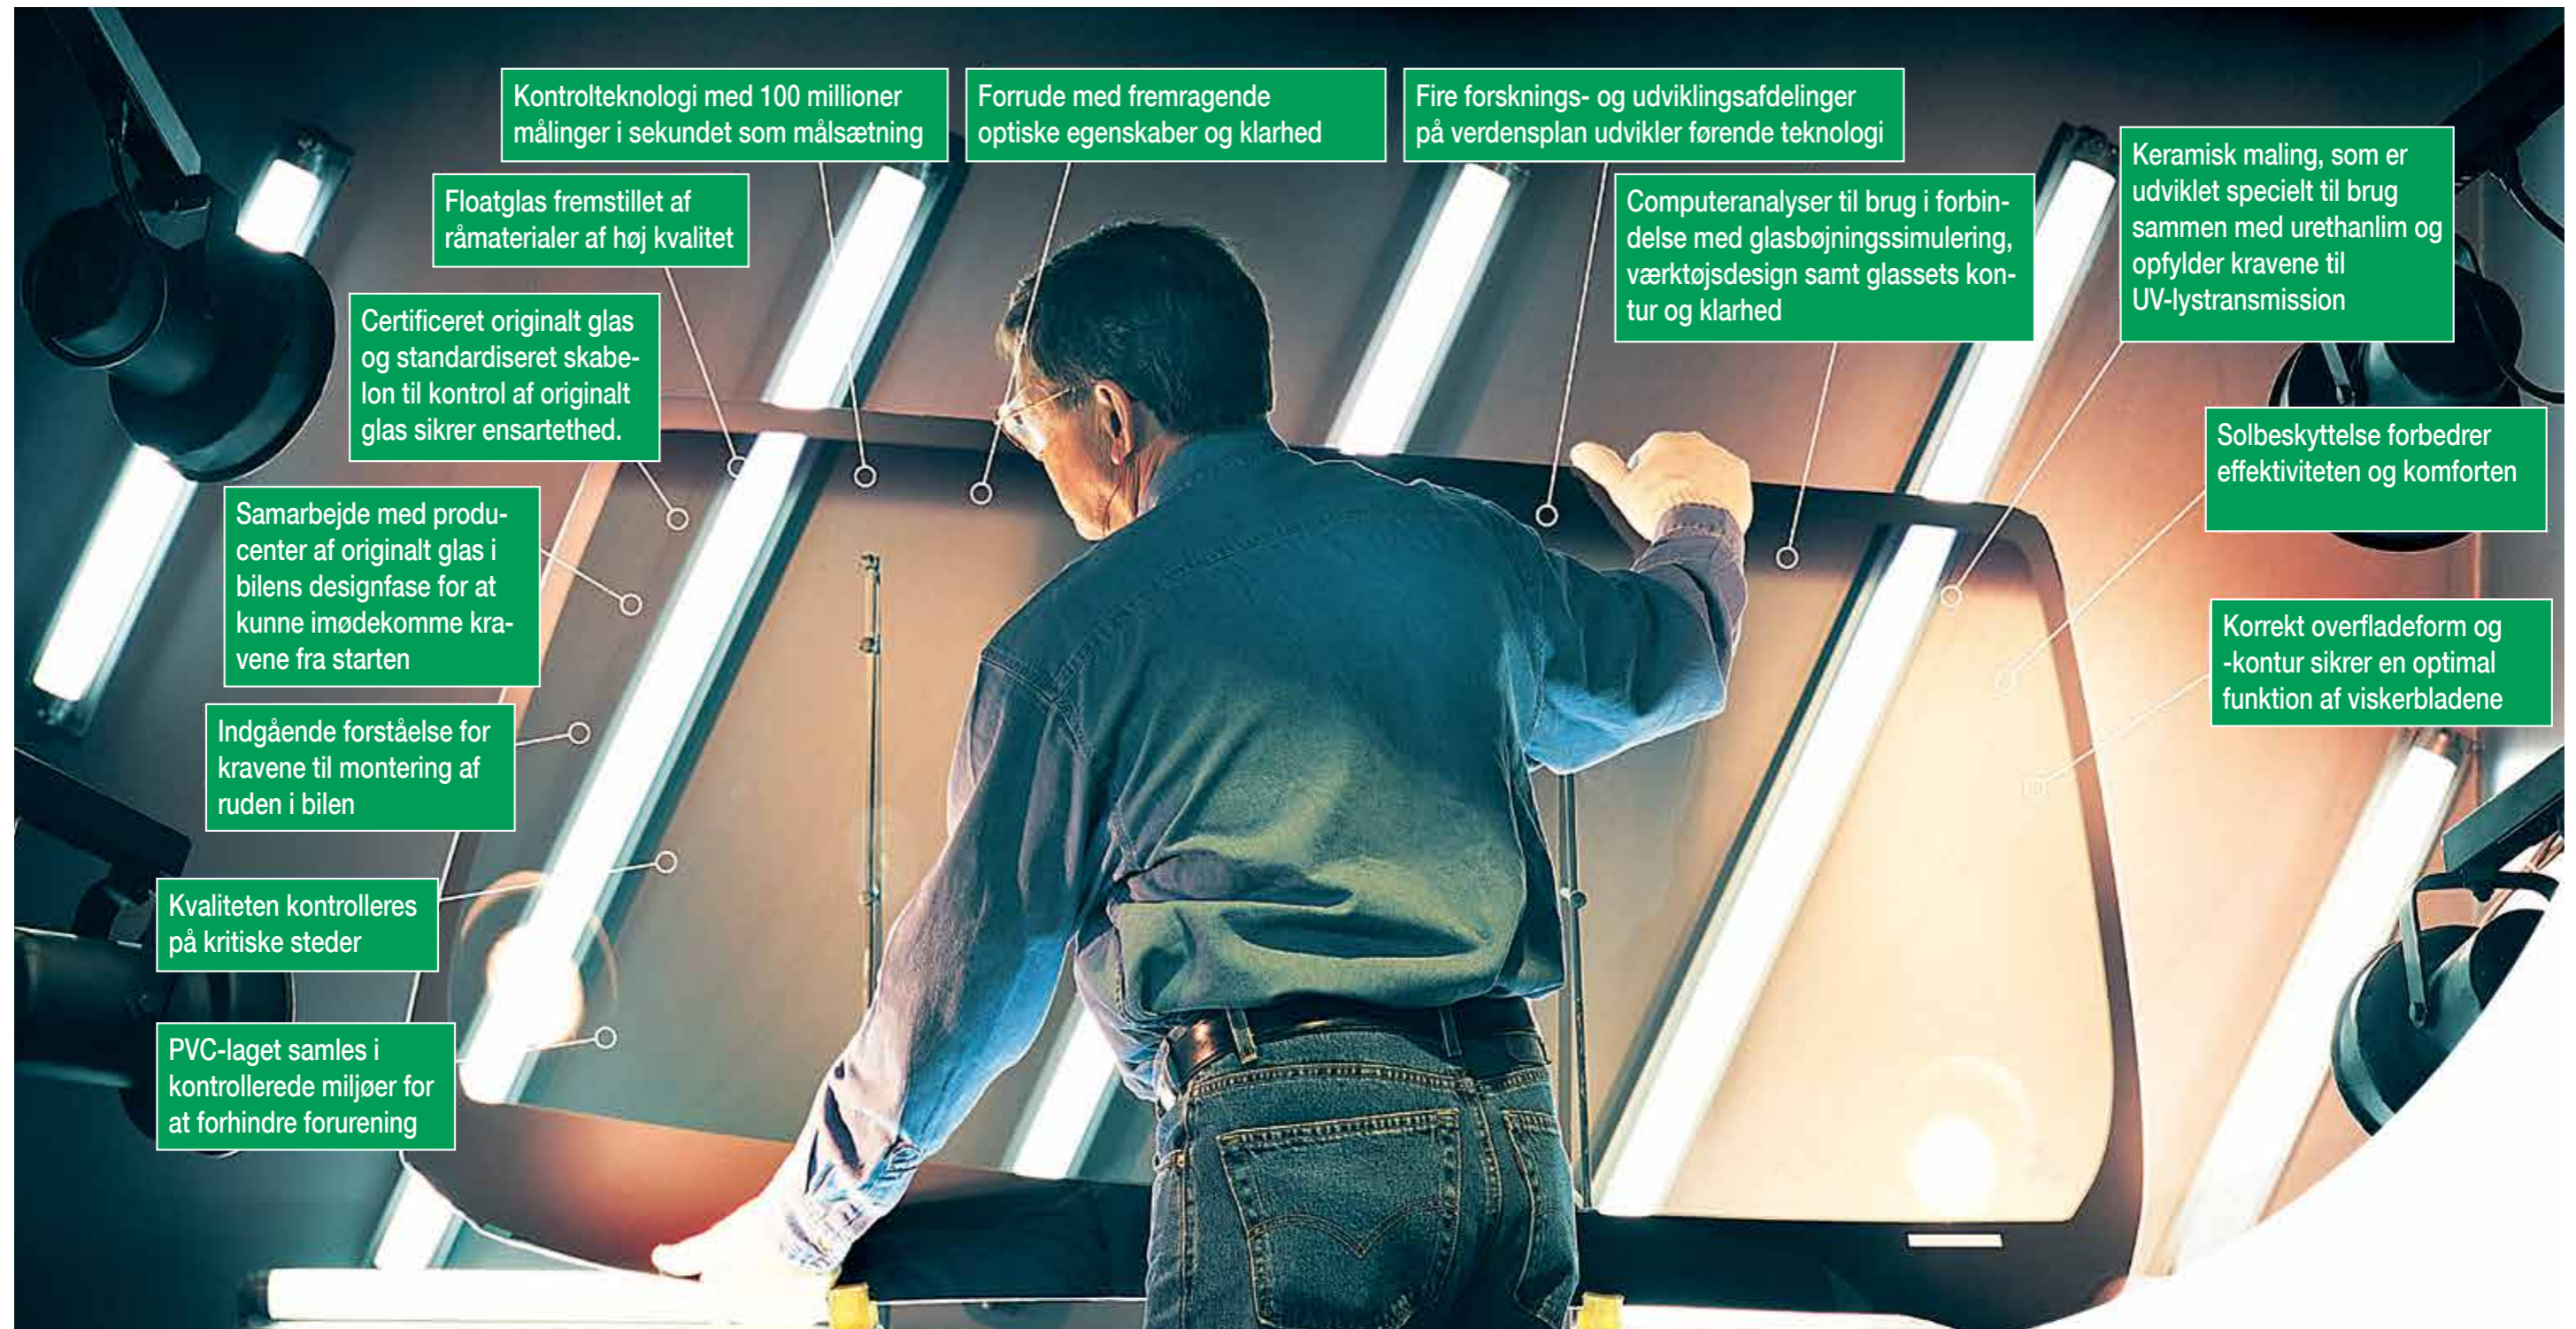

Detaljerne gør hele forskellen

Originalt glas i forhold til standardautoglas

Der er mange gode grund til at vælge Pilkington Automotive-glas frem for produkter, der er fremstillet af leverandører af uoriginalt glas. Men hvis faktorer som overfladekontur og pasform, optiske egenskaber og solbeskyttelse ikke er nok, er der én ting, som bør afgøre dit valg: **Kvalitet.**